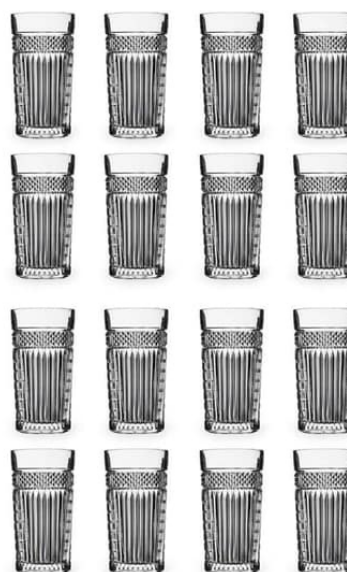

DRINKS.

Libbey Radiant Cooler 47cl, 12er-Set

Scannen, um die Online-Version zu besuchen

Zusatzinformation

Artikelnummer	800627
Füllmenge	47cl
Herkunftsland	Vereinigte Staaten
Abfüller	Libbey Glass Inc., Toledo, Ohio, USA
Marke	Libbey
Typ	Cooler
Anwendung	Für Cocktails, Longdrinks und Erfrischungsgetränke
Verkehrsbezeichnung	Glas
Details	Aus bleifreiem Kristallglas

Beschreibung

Der Libbey Radiant Cooler ist mit seinem Diamond Cut Glas im klassisch-schlichten Vintage-Stil kreiert worden. Nachdem diese Art Design im 18. und 19. Jahrhundert beliebt war, erlebt es heute wieder einen Boom. In diesen spülmaschinenfesten Gläsern reflektiert sich das Licht und sorgt für das besonders edle "Etwas". Aus bleifreiem Kristallglas hergestellt.