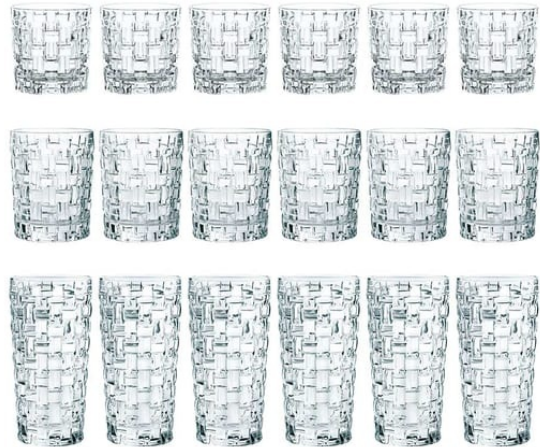

DRINKS.

Nachtmann Bossa Nova Set de Gobelets, Pack de 18

Scanner pour visiter la version en ligne

Informations supplémentaires

Numéro d'article	702501
Pays	Allemagne
Région	Bavière
Embouteilleur	Bayerische Glaswerke GmbH, Zacharias-Frank-Str. 7, 92600 92660 Neustadt a.d. Waldnaab
Marque	Nachtmann
Type	Set de verres
L'usage	pour les Long-drinks, les Short-drinks et les boissons sans alcool
Désignation commerciale	Verre
Détails	inspiré du style de danse 'Bossa Nova', avec 6 verres à Long-drink, un Tumbler et des verres SOF

Description

Le mouvement brésilien de la " Bossa Nova " est apparu dans les années 50 et s'est caractérisé par la volonté de la classe moyenne cultivée d'expérimenter de nouvelles formes et de nouveaux modes d'expression dans le cinéma et la musique. Le style musical et le style de danse correspondant, qui comprend une séquence principale de pas exécutée en carré, se sont par conséquent répandus dans le monde entier. Avec leur design sophistiqué, les verres de la série Bossa Nova apportent cette joie de l'expérimentation et cet état d'esprit cool et simple à votre table. Lorsqu'ils sont remplis de spiritueux, de jus de fruits ou de cocktails colorés, l'aspect tressé riche en contrastes crée des effets de lumière esthétiques qui éveillent la curiosité des invités. Ce set contient respectivement 6 verres à long drink d'une contenance de 395 ml, 6 verres à whisky d'une contenance de 330 ml et 6 verres SOF d'une contenance de 252 ml.